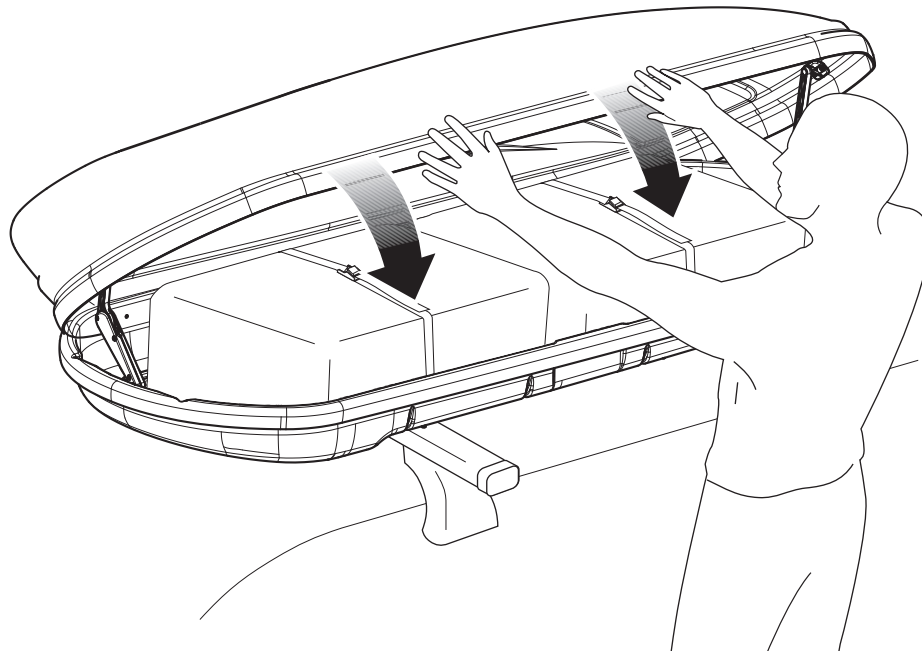

5Nm

QUICK FIXING System

400 = 15 Kg 460 = 17 Kg 580 = 20 Kg

OK

OPTIONAL KIT

000063600000

20mm

Cod. istr.	100034200001	Creata da	NP	Approvata da	EL
Data	31/05/2016				