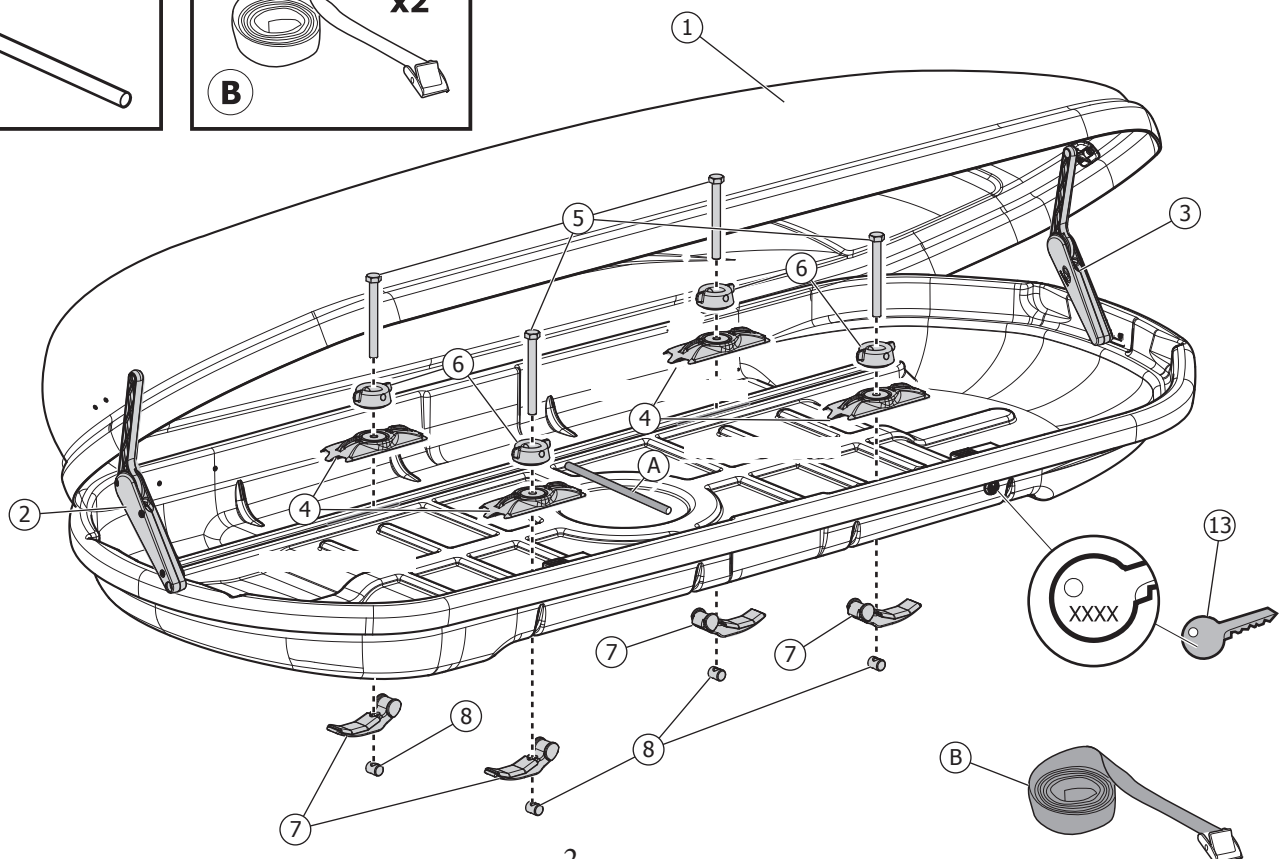

N.	- I Componenti (Inclusi) - GB Components (Included) - F Composants (Comprises) - DE Die Komponenten (im Lieferumfang enthalten) - E Componentes (Incluido) - RU Компоненты (в комплекте)	Q.
1		1
2	SX	1
3	DX	1
4		4
5		4
6		4
7		4
8		4

N.	- I Ricambi (A Richiesta) - GB Spare Parts (Made to order) - F Pièces de rechange (Sur commande) - DE Teile (auf Anfrage) - E Piezas de recambio (Previa solicitud) - RU Запасные части (по запросу)	Q.	Codice Code Code Code Código код
2	SX	1	70000100000
3	DX	1	70000200000
4		1	70000700000
5		1	70000500000
6		1	70000600000
7		1	70000900000
8		1	70001000000
13	XXXX	1	700001200000
A		1	70000800000
B		1	700001100000