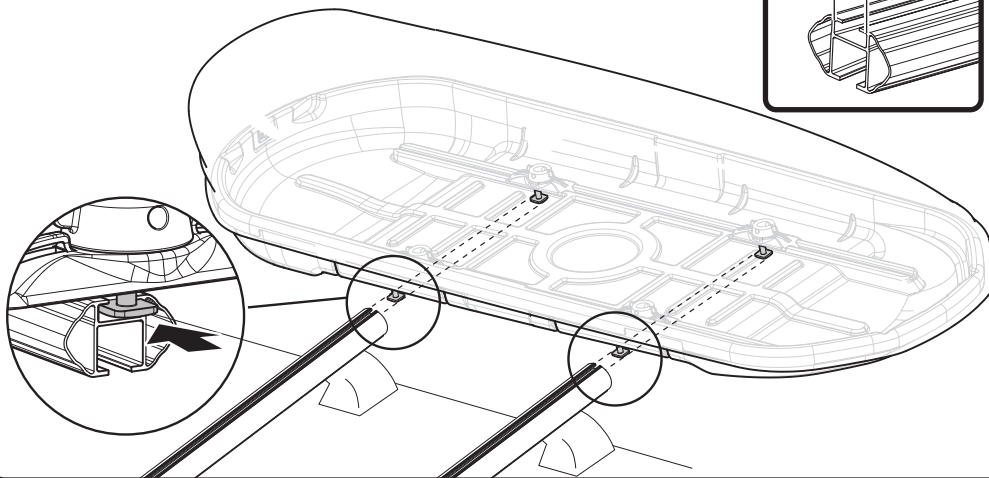

5Nm

QUICK FIXING System

400 = 15 Kg 460 = 17 Kg 580 = 20 Kg

OK

OPTIONAL KIT

000063600000

20mm

Cod. istr.	100034200001	Creata da	NP	Approvata da	EL
Data	31/05/2016				