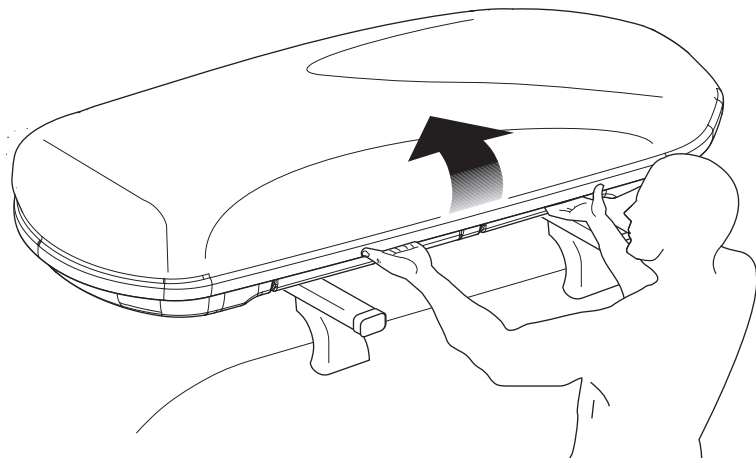

5Nm

QUICK FIXING System

400 = 15 Kg 460 = 17 Kg 580 = 20 Kg

OK

OPTIONAL KIT

000063600000

20mm

Cod. istr.	100034200001	Creata da	NP	Approvata da	EL
Data	31/05/2016				