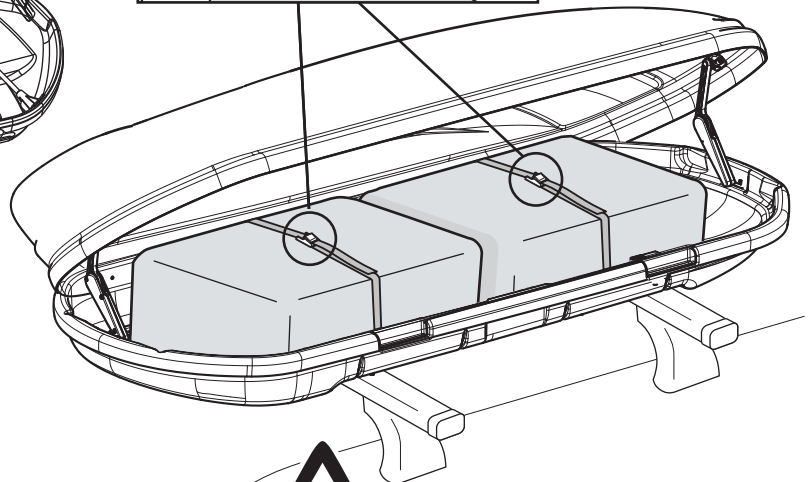

5Nm

QUICK FIXING System

400 = 15 Kg 460 = 17 Kg 580 = 20 Kg

OK

OPTIONAL KIT

000063600000

20mm

Cod. istr.	100034200001	Creata da	NP	Approvata da	EL
Data	31/05/2016				