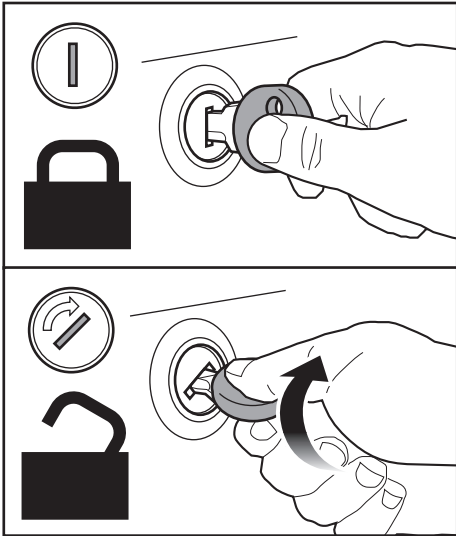

5Nm

QUICK FIXING System

400 = 15 Kg 460 = 17 Kg 580 = 20 Kg

OK

OPTIONAL KIT

000063600000

20mm

Cod. istr.	100034200001	Creata da	NP	Approvata da	EL
Data	31/05/2016				