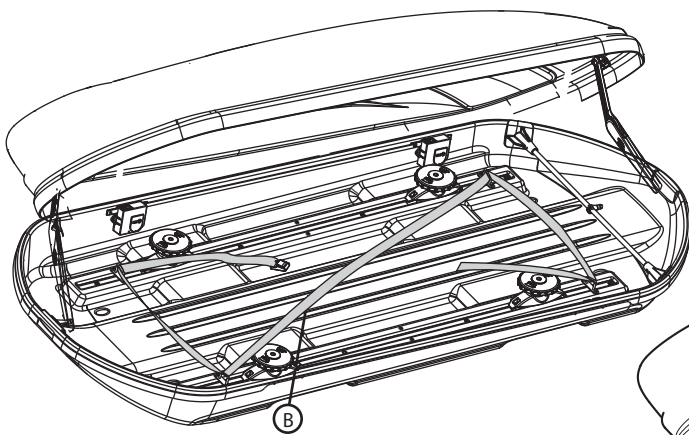

5Nm

QUICK FIXING System

400 = 15 Kg 460 = 17 Kg 580 = 20 Kg

OK

OPTIONAL KIT

000063600000

20mm

Cod. istr.	100034200001	Creata da	NP	Approvata da	EL
Data	31/05/2016				