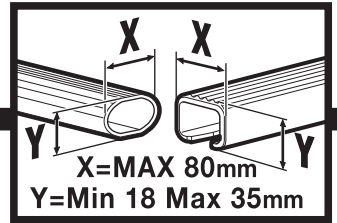

DK Monteringsvejledning

RO Instrucțiuni de montare

TK Uydurma talimat

N Monteringsveiledning

中文 裝修指導

العربية تعليمات التجميع

Model	 400	 460	 580
	75	75	75
 = Kg.	15	17	20
Fixing			

MANIA / APACHE 400-460