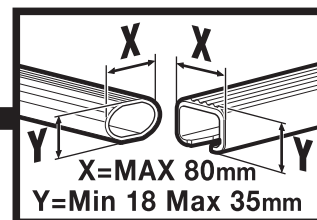

MANIA / APACHE 460 DUO-580-580 DUO