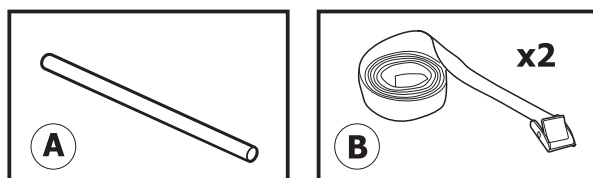

N.	I Componenti (Inclusi) GB Components (Included) F Composants (Comprises) DE Die Komponenten (im Lieferumfang enthalten) E Componentes (Incluido) RU Компоненты (в комплекте)	Q.
1		1
2	SX	1
3	DX	1
4		4
5		4
6		4
7		4
8		4

N.	I Ricambi (A Richiesta) GB Spare Parts (Made to order) F Pièces de rechange (Sur commande) DE Teile (auf Anfrage) E Piezas de recambio (Previa solicitud) RU Запасные части (по запросу)	Q.	Codice Code Code Code Código код
2	SX	1	700000300000
3	DX	1	700000400000
4		1	700000700000
5		1	700000500000
6		1	700000600000
7		1	700000900000
8		1	700001000000
13	XXXX	1	700001200000
A		1	700000800000
B		1	700001100000