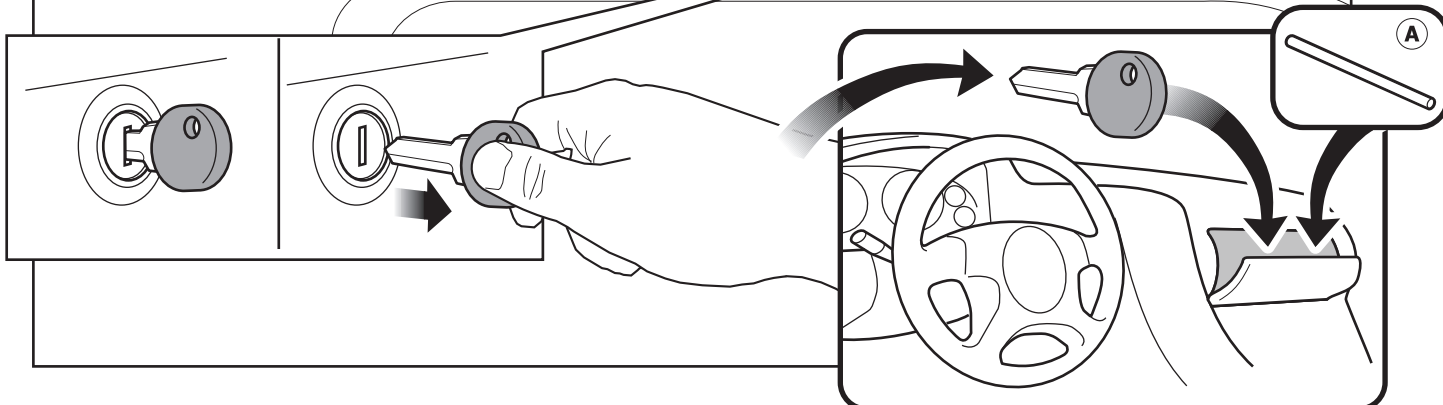

5Nm

QUICK FIXING System

400 = 15 Kg 460 = 17 Kg 580 = 20 Kg

OK

OPTIONAL KIT

000063600000

20mm

Cod. istr.	100034200001	Creata da	NP	Approvata da	EL
Data	31/05/2016				