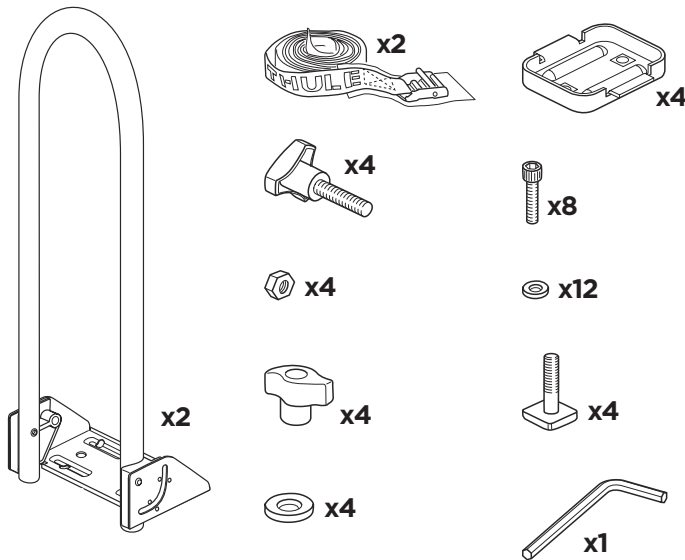

EN Roof mounted kayak carrier
DE Kajakträger zur Dachmontage
FR Porte-kayak
NL Kajakdrager
IT Porta kayak da installare sul tetto
ES Portakayak de techo
PT Suporte de caiaques para montagem no tejadilho
SV Takmonterad kajakhållare
DK Tagmonteret kajakholder
NO Takmontert kajakkstativ
FI Katolle asennettava kajakkiteline
ET Katusele paigaldatav süstahoidik
LV Uz jumta uzstādāms kajaku turētājs
LT Ant stogo tvirtinamas baidarių laikiklis
PL Uchwyt na kajak montowany na dachu
RU Крепление для каяка
UK Кріплення для перевезення каяків на даху
BG Багажник за каяк, монтиран върху покрива
CS Nosič kajaků pro montáž na střechu
SK Strešný nosič kajakov
SL Strešni nosilec za kajak
HR/BIH Krovni nosač kajaka

RO Suport pentru caiac montat pe acoperiș
HU Tetőre szerelhető kajakszállító
EL Σχάρα οροφής για καγιάκ
TR Araç üstüne bağlanan kayak taşıyıcı

منشا קייק לגג הרכב **HE**
حامل مثبت على السقف للزوارق **AR**

ZH 頂置皮艇托架
JA ルーフマウント型カヤックキャリア
KO 루프 장착 카약 캐리어
TH โคร่งยึดเรือคายัคแบบติดตั้งบนหลังคา

i

Thule SquareBar

Thule WingBar

Thule AeroBar