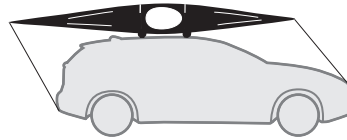

**ZH** 頂置皮艇托架  
**JA** ルーフマウント型カヤックキャリア  
**KO** 루프 장착 카약 캐리어  
**TH** โคร่งยึดเรือคายัคแบบติดตั้งบนหลังคา

**i**

Thule SquareBar

Thule WingBar

Thule AeroBar

Max  
2 x 25 kg

Max  
130 km/h  
80 mph

Min  
600 mm  
23 7/8 inch

**1** Thule SquareBar

**2** Thule SquareBar

**1**

Thule WingBar

Thule AeroBar

**x4**

**x4**

**x4**