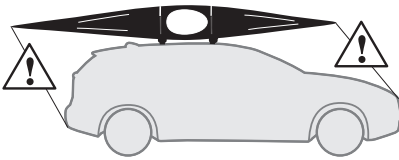

**ZH** 頂置皮艇托架  
**JA** ルーフマウント型カヤックキャリア  
**KO** 루프 장착 카약 캐리어  
**TH** โคร่งยึดเรือคายัคแบบติดตั้งบนหลังคา

**i**

Thule SquareBar

Thule WingBar

Thule AeroBar

Max  
2 x 25 kg

Max  
130 km/h  
80 mph

Min  
600 mm  
23 7/8 inch