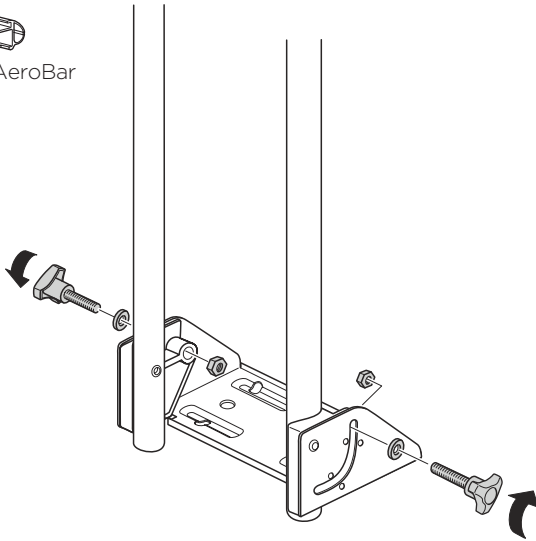

**RO** Suport pentru caiac montat pe acoperiș  
**HU** Tetőre szerelhető kajakszállító  
**EL** Σχάρα οροφής για καγιάκ  
**TR** Araç üstüne bağlanan kayak taşıyıcı

منشا קייק לגג הרכב **HE**  
 حامل مثبت على السقف للزوارق **AR**

**1** Thule SquareBar

**2** Thule SquareBar

**1**

Thule WingBar

Thule AeroBar

**x4**

**x4**

**x4**

**x2**

**2**

Thule WingBar

Thule AeroBar

**4 Nm**

**x4**

**x4**

**x4**