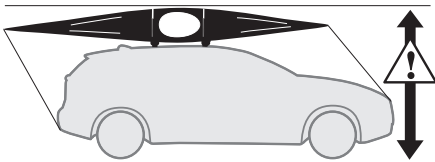

**ZH** 頂置皮艇托架  
**JA** ルーフマウント型カヤックキャリア  
**KO** 루프 장착 카약 캐리어  
**TH** โคร่งยึดเรือคายัคแบบติดตั้งบนหลังคา

**i**

Thule SquareBar

Thule WingBar

Thule AeroBar

Max  
2 x 25 kg

Max  
130 km/h  
80 mph

Min  
600 mm  
23 7/8 inch

**1** Thule SquareBar

**2** Thule SquareBar

**1**

Thule WingBar

Thule AeroBar

**x4**

**x4**

**x4**