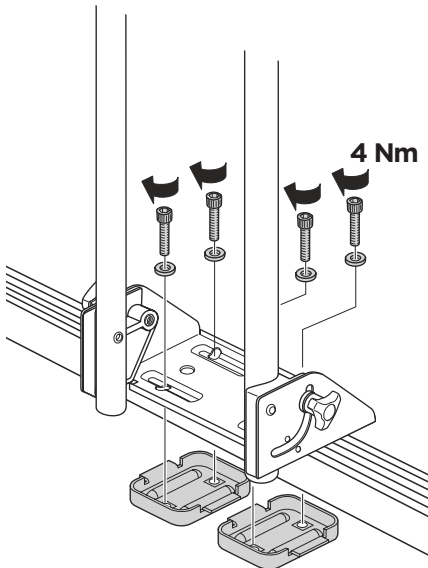

2 Thule SquareBar