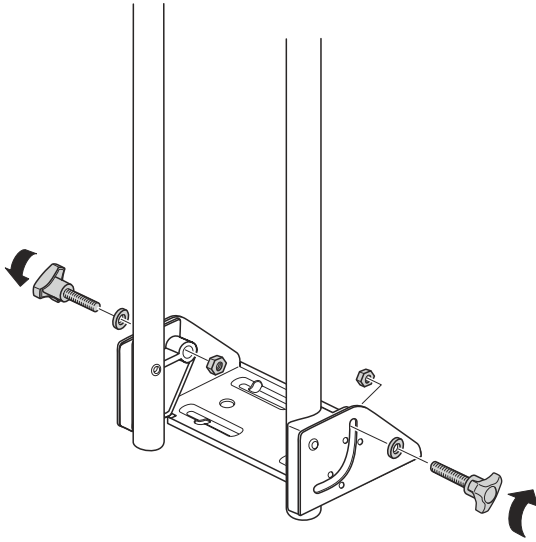

**RO** Suport pentru caiac montat pe acoperiș  
**HU** Tetőre szerelhető kajakszállító  
**EL** Σχάρα οροφής για καγιάκ  
**TR** Araç üstüne bağlanan kayak taşıyıcı

منشا קייק לגג הרכב **HE**  
 حامل مثبت على السقف للزوارق **AR**

**ZH** 頂置皮艇托架  
**JA** ルーフマウント型カヤックキャリア  
**KO** 루프 장착 카약 캐리어  
**TH** โคร่งยึดเรือคายัคแบบติดตั้งบนหลังคา

**i**

Thule SquareBar

Thule WingBar

Thule AeroBar

Max  
2 x 25 kg

Max  
130 km/h  
80 mph

Min  
600 mm  
23 7/8 inch

**1** Thule SquareBar

**2** Thule SquareBar

**1**

Thule WingBar

Thule AeroBar

**x4**

**x4**

**x4**