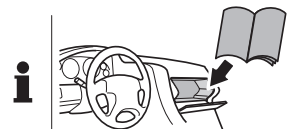

**ZH** 頂置皮艇托架  
**JA** ルーフマウント型カヤックキャリア  
**KO** 루프 장착 카약 캐리어  
**TH** โคร่งยึดเรือคายัคแบบติดตั้งบนหลังคา

**i**

Thule SquareBar

Thule WingBar

Thule AeroBar

Max  
2 x 25 kg

Max  
130 km/h  
80 mph

Min  
600 mm  
23 7/8 inch

**1** Thule SquareBar

**2** Thule SquareBar

**1**

Thule WingBar

Thule AeroBar

**x4**

**x4**

**x4**