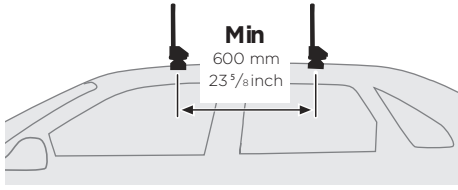

**ZH** 頂置皮艇托架  
**JA** ルーフマウント型カヤックキャリア  
**KO** 루프 장착 카약 캐리어  
**TH** โคร่งยึดเรือคายัคแบบติดตั้งบนหลังคา

**i**

Thule SquareBar

Thule WingBar

Thule AeroBar

Max  
2 x 25 kg

Max  
130 km/h  
80 mph

Min  
600 mm  
23 7/8 inch

**1** Thule SquareBar

**2** Thule SquareBar

**1**

Thule WingBar

Thule AeroBar

**x4**

**x4**

**x4**