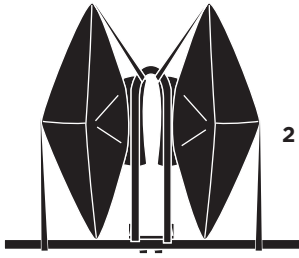

**ZH** 頂置皮艇托架  
**JA** ルーフマウント型カヤックキャリア  
**KO** 루프 장착 카약 캐리어  
**TH** โคร่งยึดเรือคายัคแบบติดตั้งบนหลังคา

**i**

Thule SquareBar

Thule WingBar

Thule AeroBar

Max  
2 x 25 kg

Max  
130 km/h  
80 mph

Min  
600 mm  
23 7/8 inch

**1** Thule SquareBar

**2** Thule SquareBar

**1**

Thule WingBar

Thule AeroBar

**x4**

**x4**

**x4**